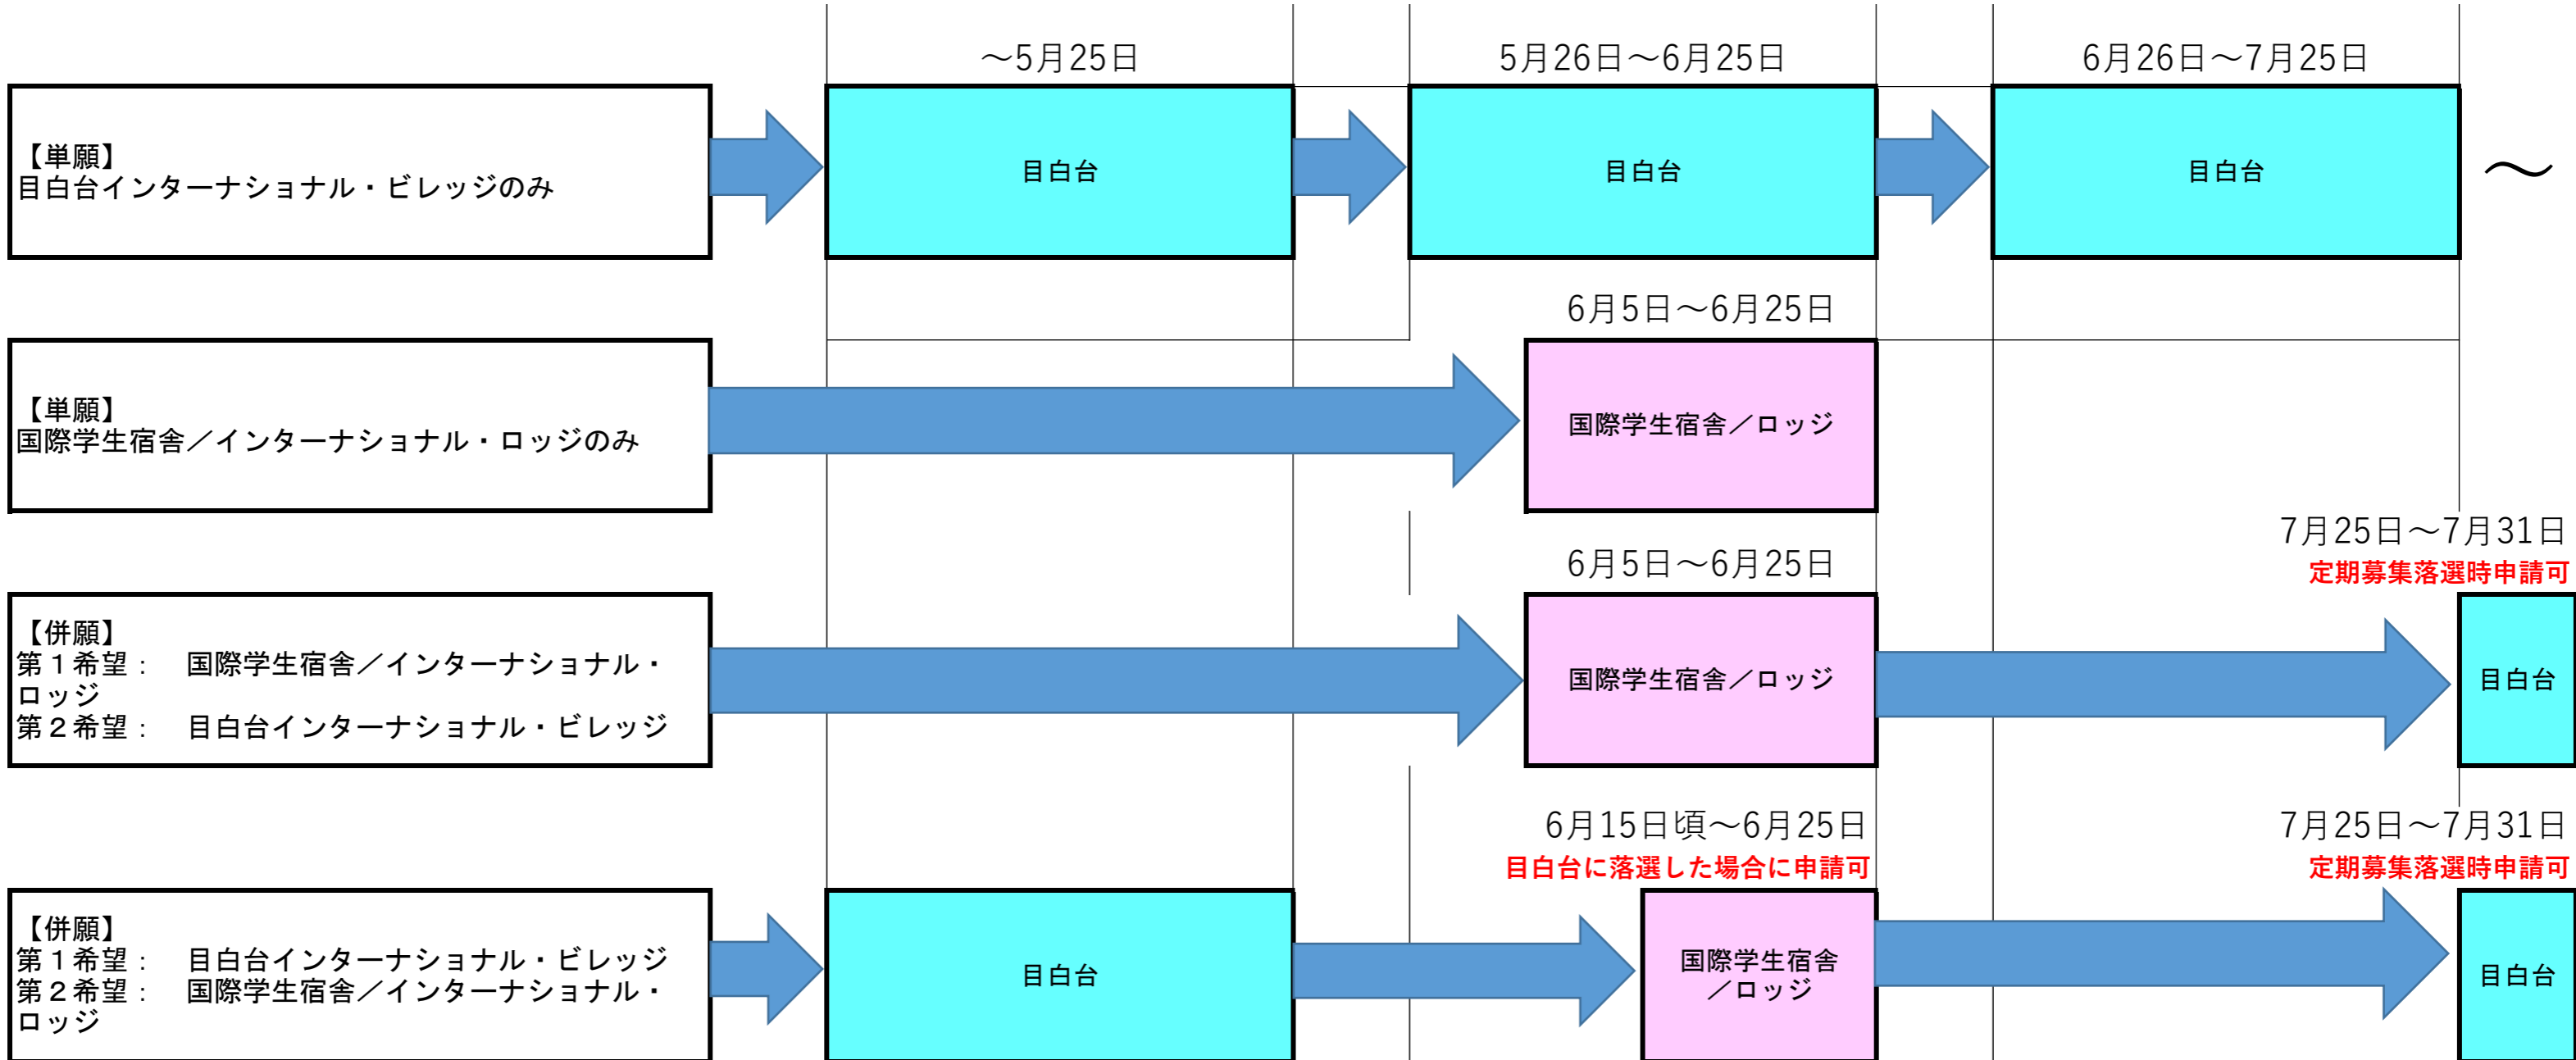

別紙：OSTA申請フローチャート

【目白台インターナショナル・ビレッジ】と【インターナショナル・ロッジ、国際学生宿舎】を共に申請することはできません。

先の期間に行った申請が当選となった場合、その後の申請は無効となります。☒

Attachment: OSTA Application Flow

**You can file ONLY ONE application for your desired period of stay.
 If your prior application results in success, the subsequent application will be cancelled.**