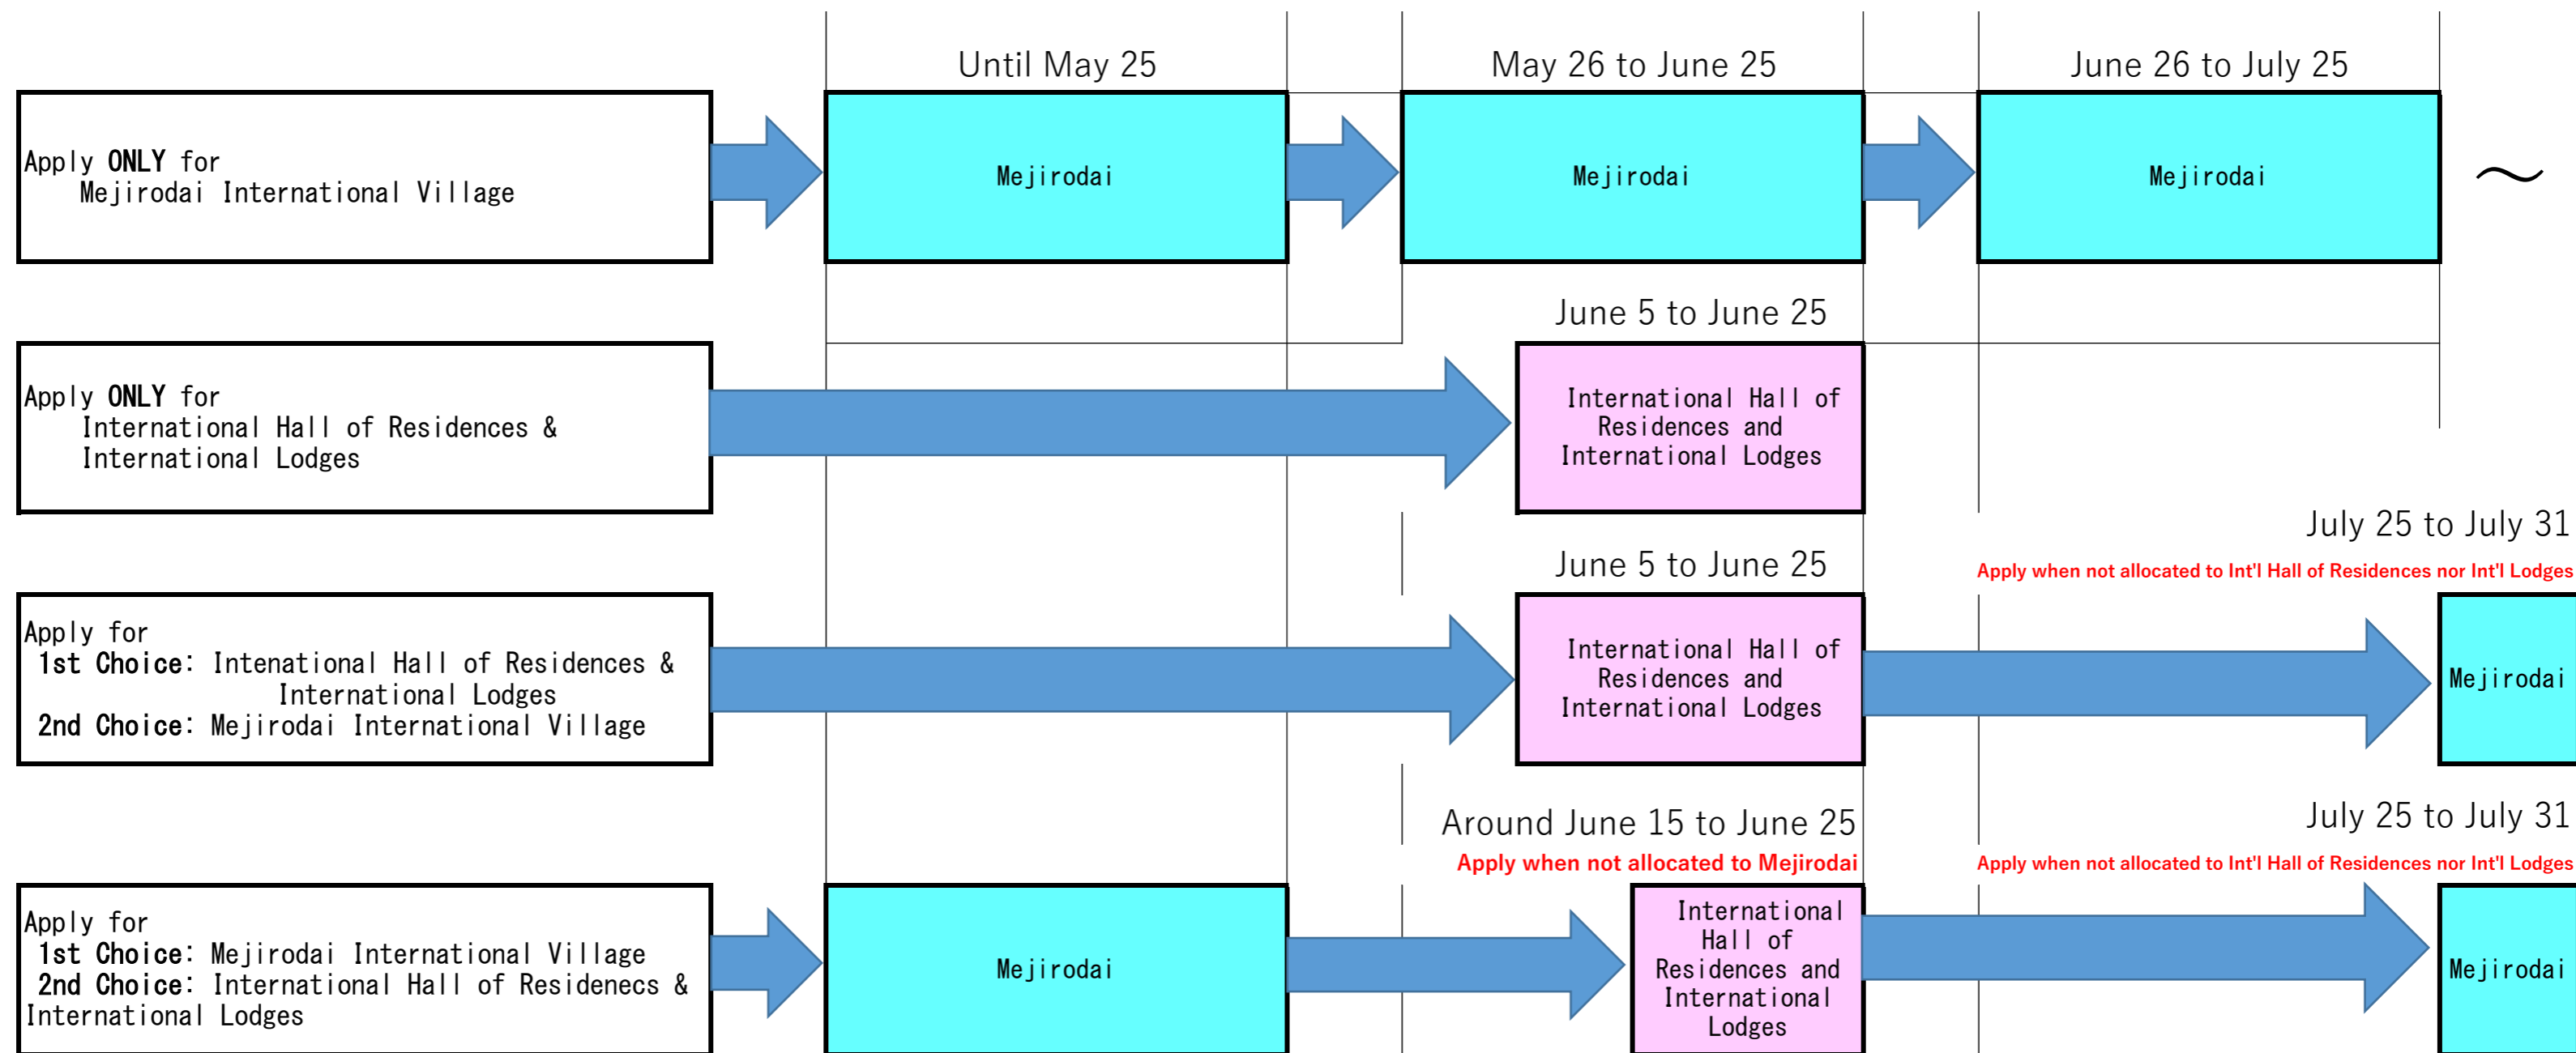

別紙：OSTA申請フローチャート

【目白台インターナショナル・ビレッジ】と【インターナショナル・ロッジ、国際学生宿舎】を共に申請することはできません。

先の期間に行った申請が当選となった場合、その後の申請は無効となります。☒

Attachment: OSTA Application Flow

**You can file ONLY ONE application for your desired period of stay.
 If your prior application results in success, the subsequent application will be cancelled.**