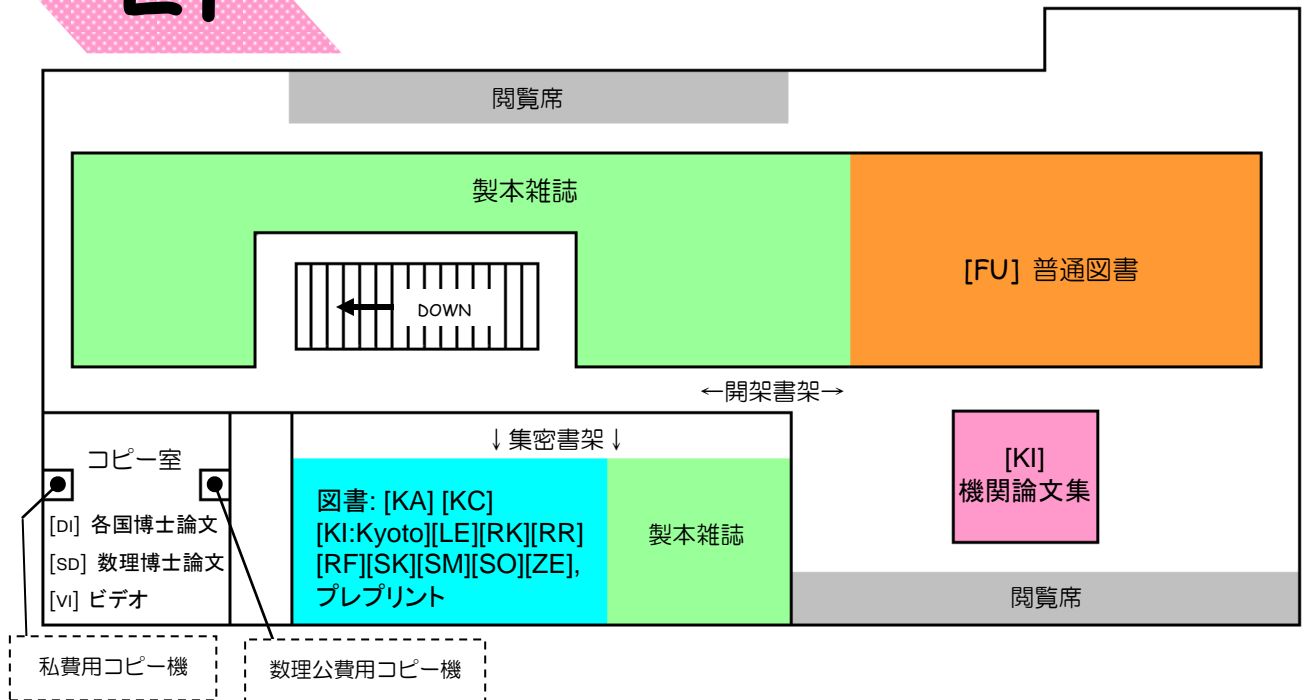

数理図書室

案内図

2F

1F

分類記号	分類の内容
BE	別置 (LMN, EMS)
FU	普通図書
GA	学生用図書
KA	科学史
KC	貴重書
KI	機関論文集
LE	レクチャーノート
MA	マニュアル
RF, RK, RR	ロシア語資料
RO	論文集
SA	参考図書
SK	数理科研費
SM	数理修士論文
SO	その他
SU	数表
ZE	全集