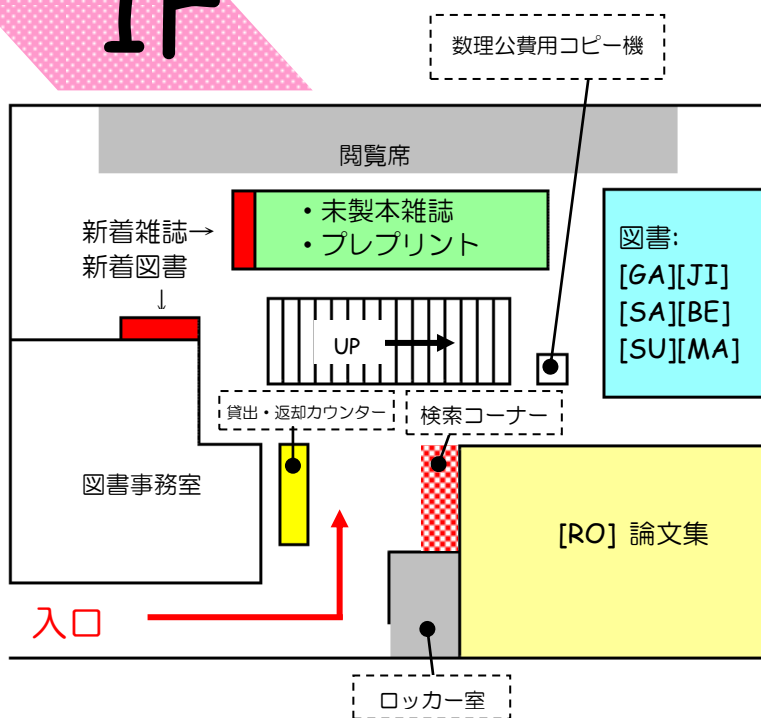

数理図書室

案内図

2F

1F

分類記号	分類の内容
BE	別置 (LMN, EMS)
FU	普通図書
GA	学生用図書
KA	科学史
KC	貴重書
KI	機関論文集
LE	レクチャーノート
MA	マニュアル
RF, RK, RR	ロシア語資料
RO	論文集
SA	参考図書
SK	数理科研費
SM	数理修士論文
SO	その他
SU	数表
ZE	全集